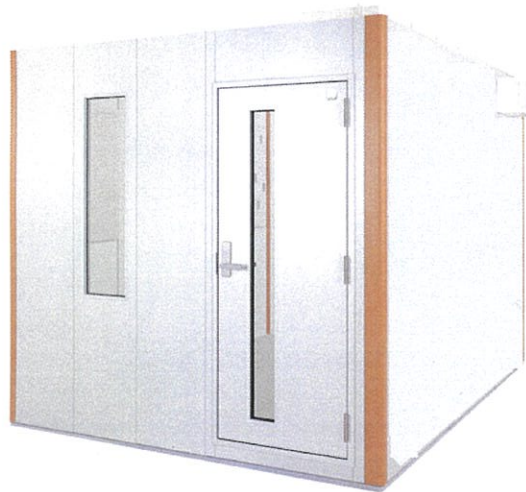

# ヤマハ防音室 アビテックス 中古品 1台限り！

セフィーネII 3.0畳 Dr-35【AMCB30H】

本体価格、組立費、運送費全て込み！

¥648,000 (税込)

※画像はイメージです

サイズ	3.0畳
遮音性能	Dr-35
外寸 (内寸)	W1914×D2796×H2088mm (W1724×D2606×H1963mm)
設置可能部屋	6畳以上
設置可能ピアノ	UP全般、GPはC3クラスまで
ドア	右吊元、外開き
オプション等	FIX窓1枚標準装備、底床パネル付き、照明器具付き。 エアコン&室外機付き、木目コーナ-